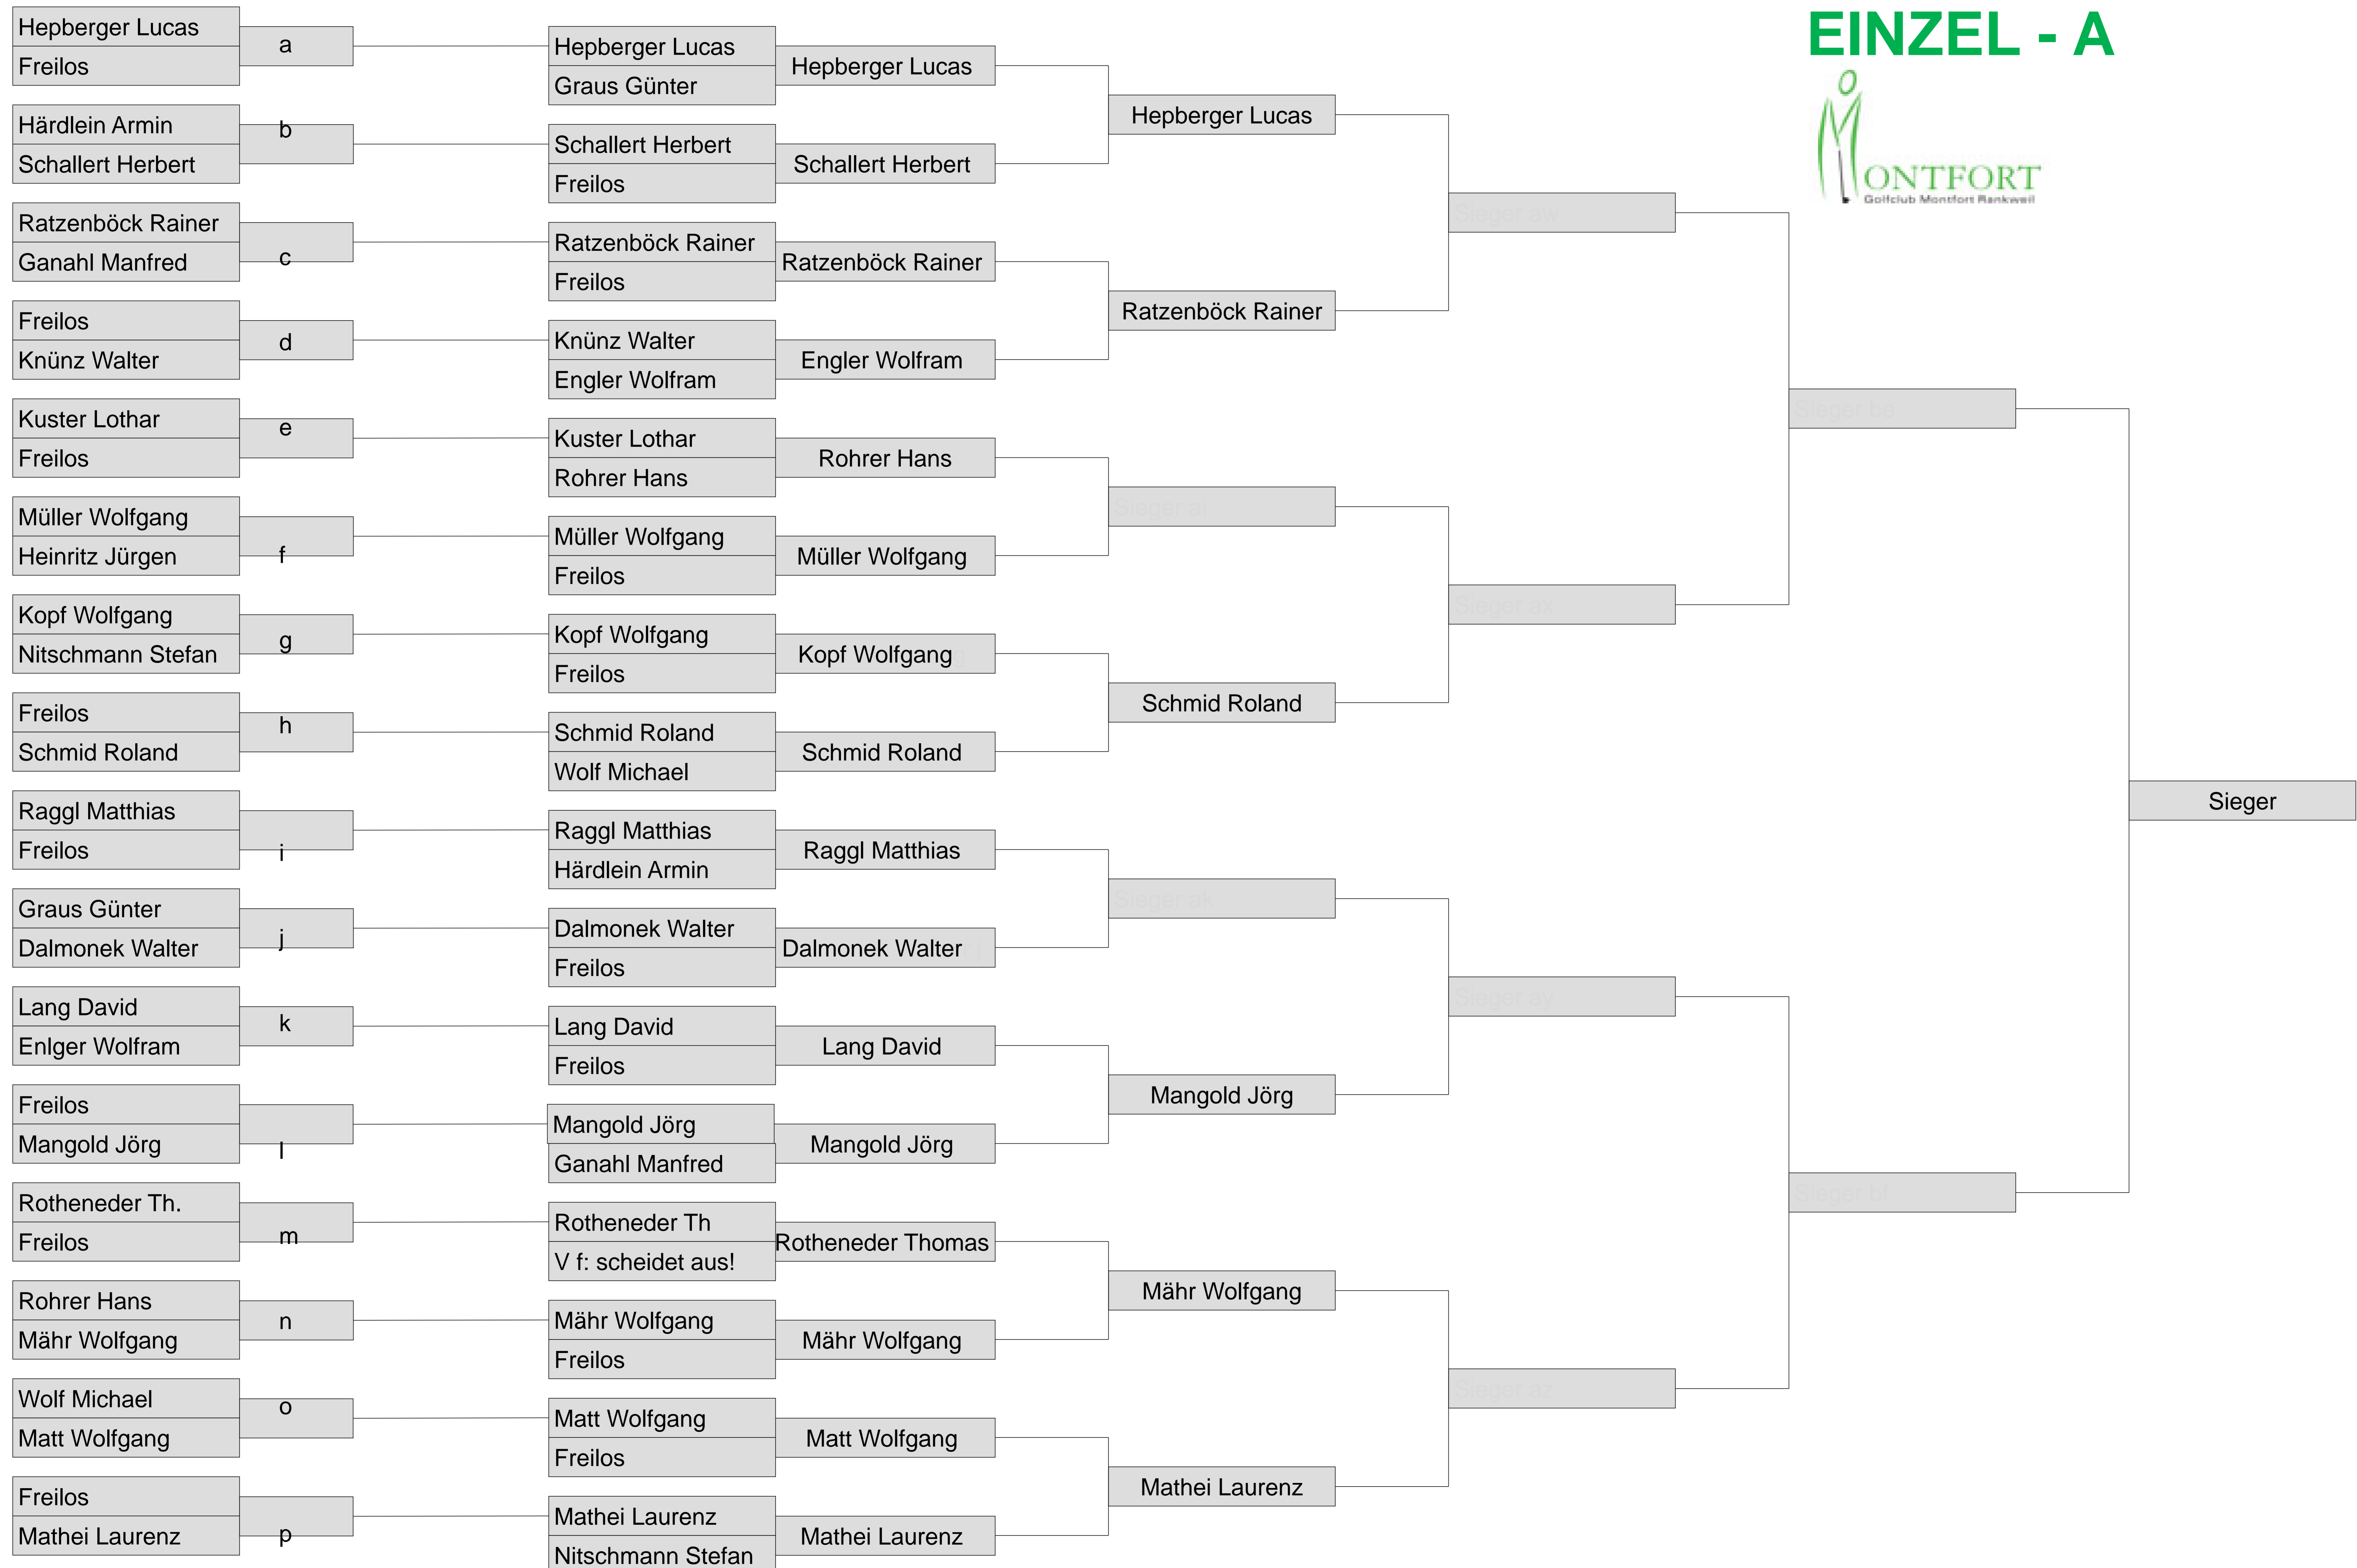

# Matchplay 2011 EINZEL - A

Gespielt bis: 8. Juni

29. Juni

27. Juli

31. August.

14. September

28. September

2. Oktober

# Matchplay 2011 EINZEL - B

**SIEGER**

Gespielt bis: 8. Juni

29. Juni

27. Juli

31. August.

28. September

2. Oktober

# Matchplay 2011 DOPPEL

Gespielt bis: 8. Juni

29. Juni

27. Juli

31. August.

14. September

28. September

2. Oktober