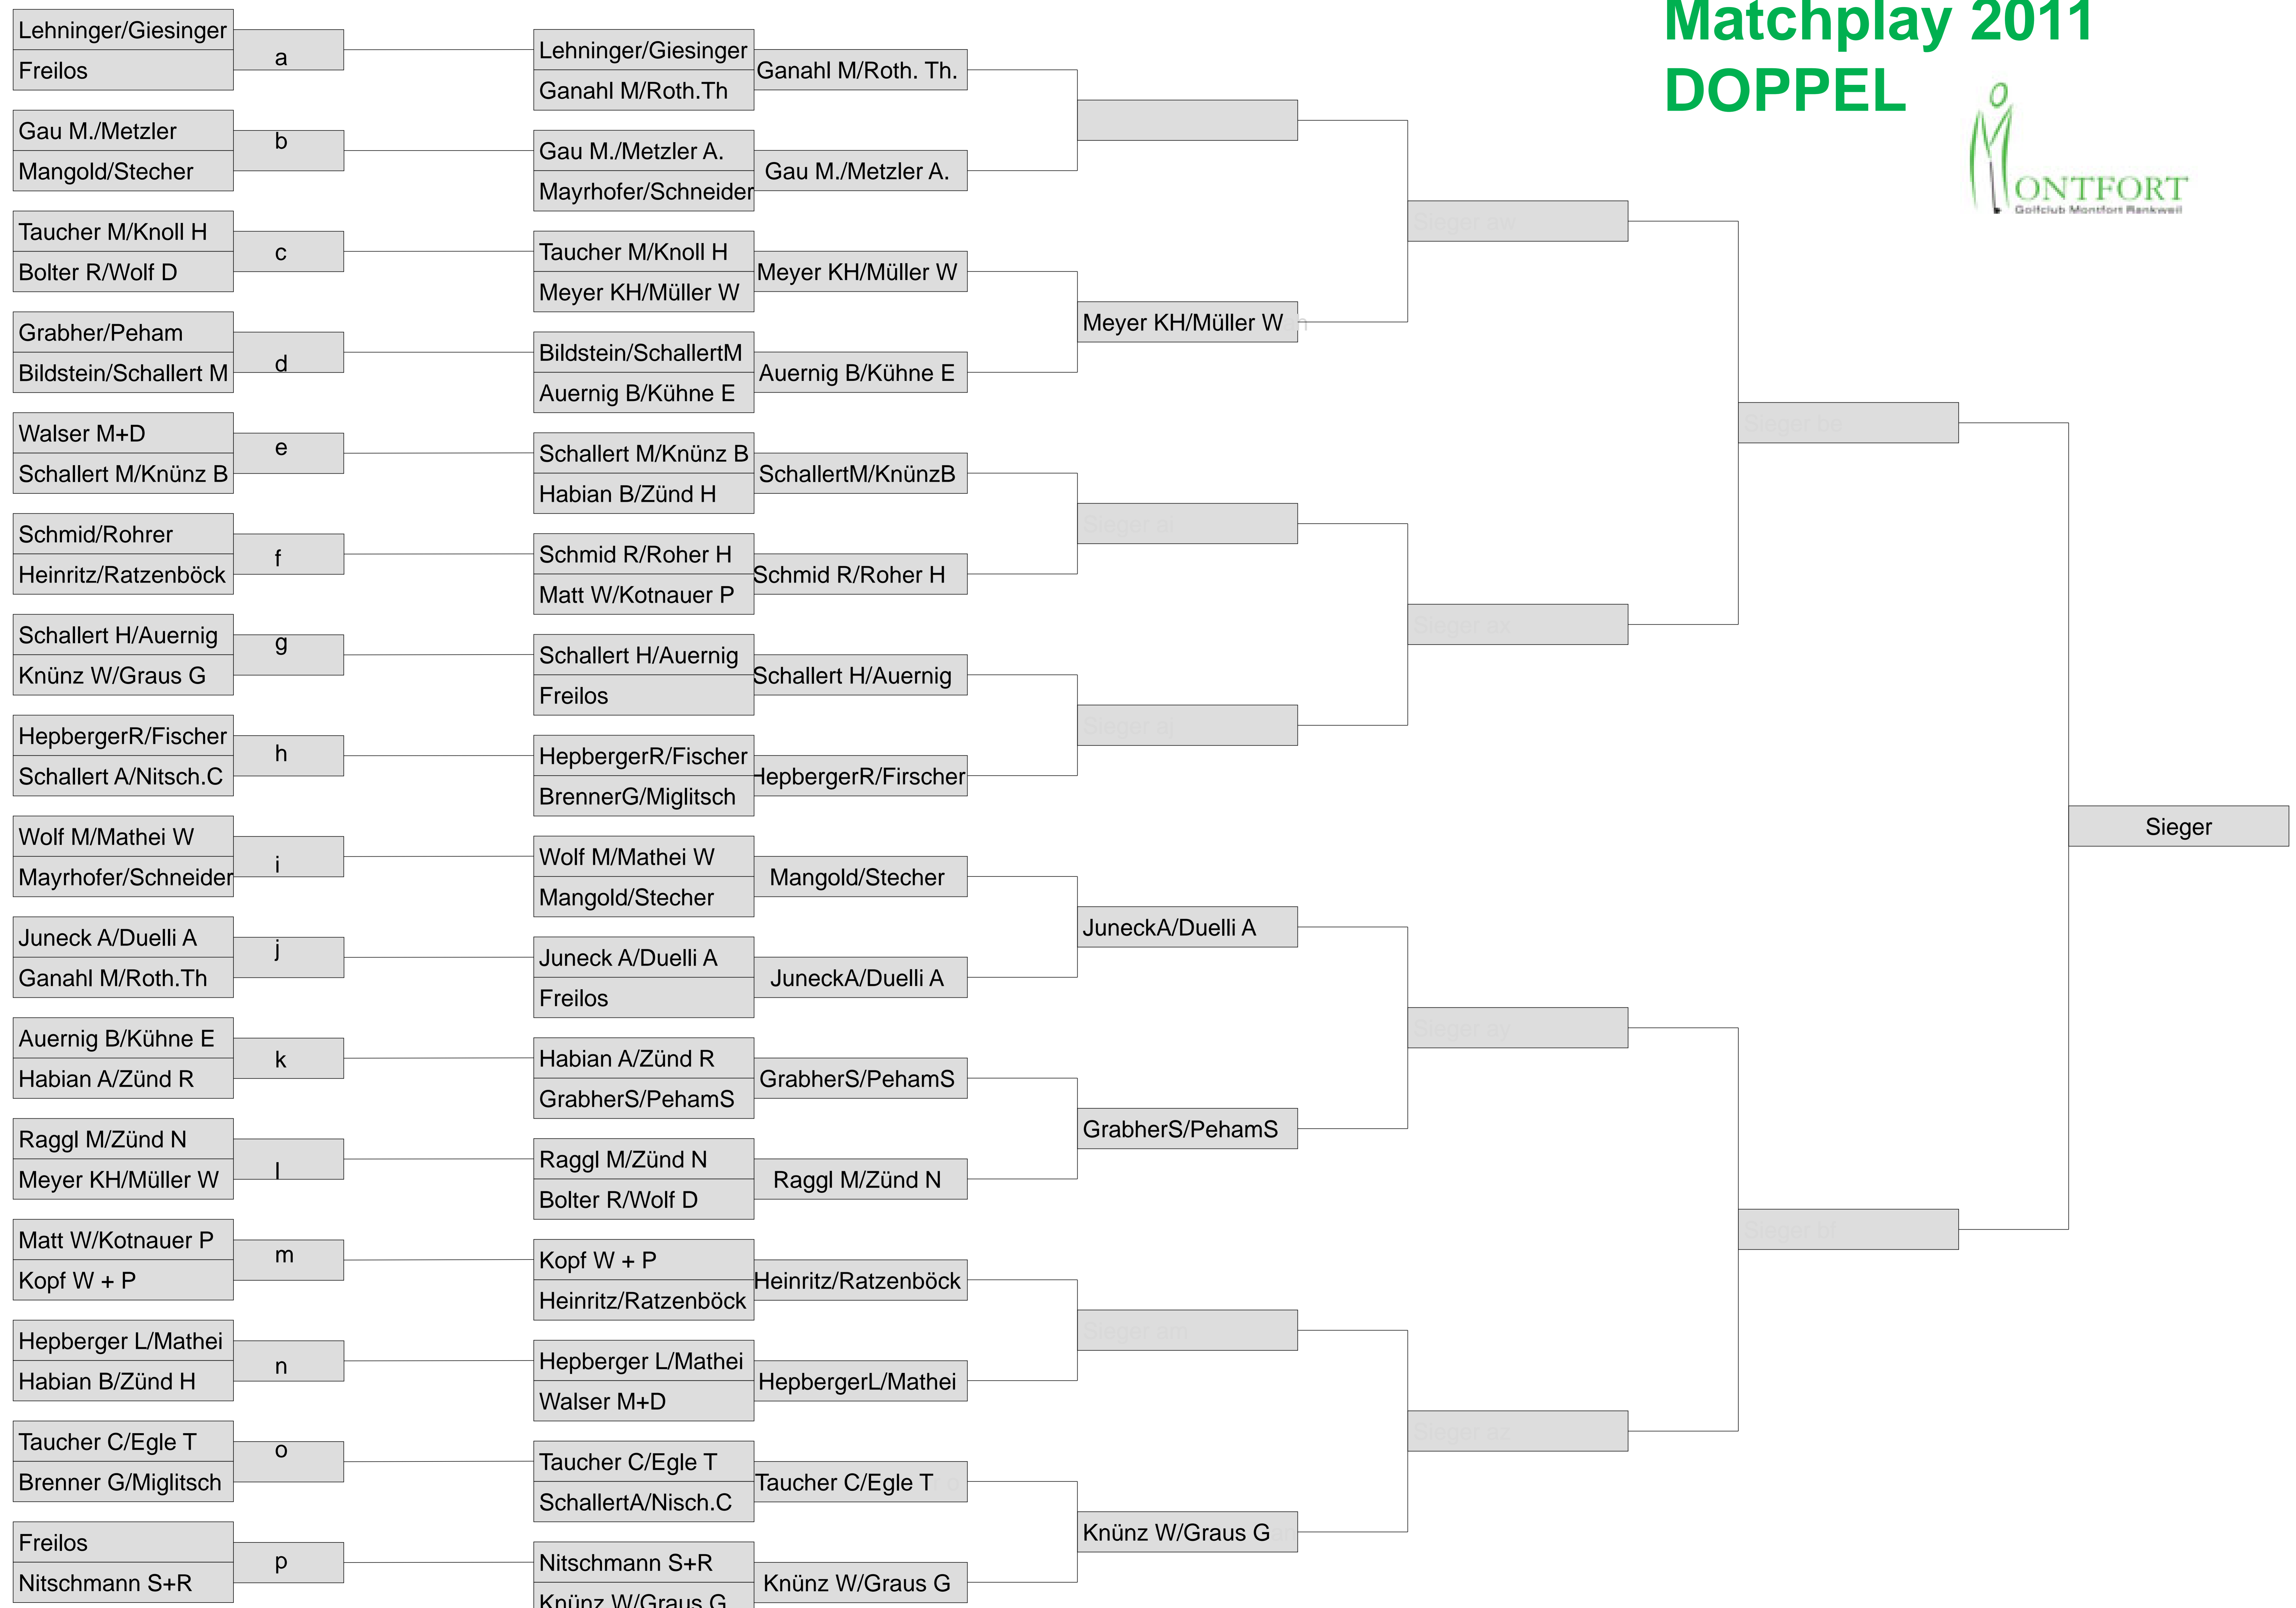

# Matchplay 2011 EINZEL - A

Gespielt bis: 8. Juni

29. Juni

27. Juli

31. August.

14. September

28. September

2. Oktober

# Matchplay 2011 EINZEL - B

**SIEGER**

Gespielt bis: 8. Juni

29. Juni

27. Juli

31. August.

28. September

2. Oktober

# Matchplay 2011 DOPPEL

Gespielt bis: 8. Juni

29. Juni

27. Juli

31. August.

14. September

28. September

2. Oktober